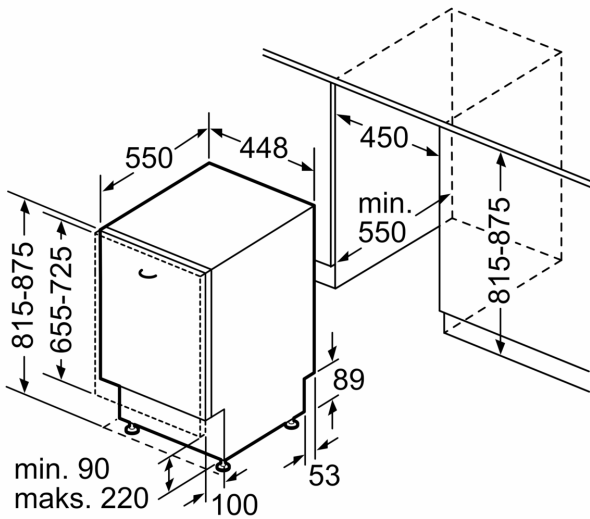

**Serie 4, Fuldt integrerbar
opvaskemaskine, 45 cm
SPV4HKX45E**

Mål i mm

Mål i mm

- ⌘ Stikdåse
- () Værdier med forlængersæt