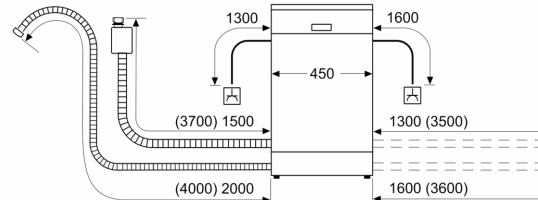

**Serie 4, Fuldt integrerbar
opvaskemaskine, 45 cm
SPV4HKX45E**

Mål i mm

Mål i mm

- ⌘ Stikdåse
- () Værdier med forlængersæt