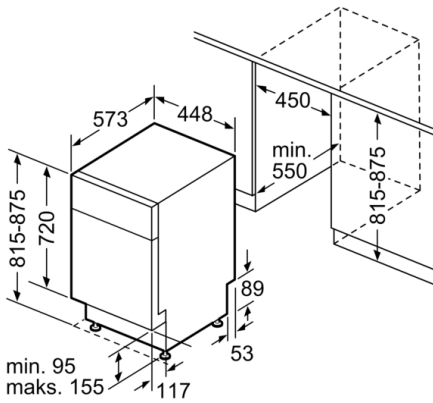

**Serie | 6, Opvaskemaskine til underbygning,
45 cm, hvid
SPU66TW01S**

Mål i mm