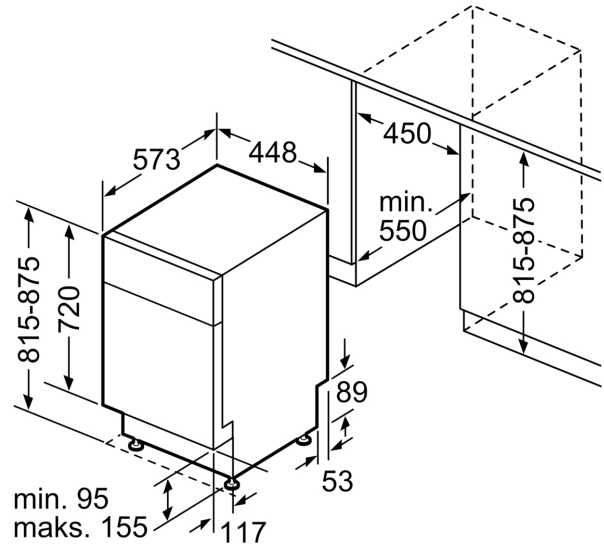

**Serie 4, Opvaskemaskine til
underbygning, 45 cm, Børstet stål
SPU4HMS10E**

Mål i mm

⌘ Stikdåse
( ) Værdier med forlængersæt

Mål i mm