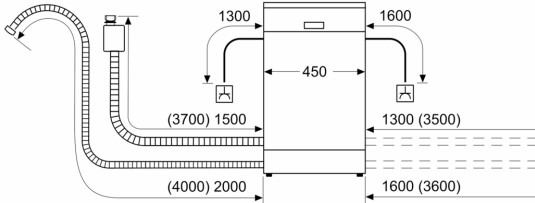

**Serie 4, Opvaskemaskine til
underbygning, 45 cm, Børstet stål
SPU4HMS10E**

Mål i mm

⌘ Stikdåse
( ) Værdier med forlængersæt