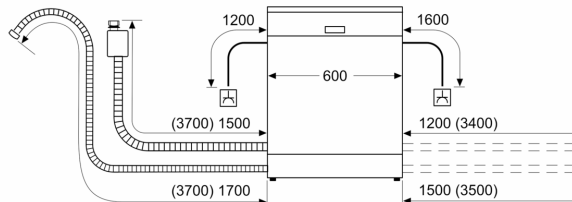

Teknisk data

Energiklasse: C
Energiforbrug for 100 opvask på Eco-programmet: 75 kWh
Maksimalt antal kuverter: 14
Vandforbrug for eco-programmet i liter pr. cyklus: 9.5 l
Programmets varighed: 3:55 h
Luftbåren, akustisk støjemission: 41 dB(A) re 1 pW
Luftbåren akustisk støjemissionsklasse: B
Installation: Indbygning
Højde på aftagelig topplade: 0 mm
Produktmål: 815 x 598 x 550 mm
Nichemål ved indbygning (H x B x D): 815-875 x 600 x 550 mm
Dybde med åben dør 90 grader: 1150 mm
Regulerbare ben: Ja - alt forfra
Maksimal regulering af stilleben: 60 mm
Justerbar sokkel: Både vandret og lodret
Nettovægt: 50.7 kg
Bruttovægt: 52.5 kg
Effekt: 2400 W
Strømstyrke: 10 A
Elementspænding: 220-240 V
Frekvens: 50; 60 Hz
Længde på elledning: 175.0 cm
Stiktype: Schukostik med jord
Tilgangsslange, længde: 165 cm
Længde afløbsslange: 190 cm
EAN-kode: 4242005213672
Type af installation: Fuldt integrerbar

Sikkerhed

- AquaStop
- Elektronisk resttidsindikering i minutter
- Inkl. dampbeskyttelse

Teknik

¹ Energieffektivitet på en skala fra A til G.

² Energiforbrug i kWh per 100 cyklus (i program Øko 50 °C)

³ Vandforbrug i liter per cyklus (i program Øko 50 °C)

**Serie 6, Fuldt integrerbar
opvaskemaskine, 60 cm
SMV6ZCX55E**

Mål i mm

⌘ Stikdåse
() Værdier med forlængersæt

Mål i mm