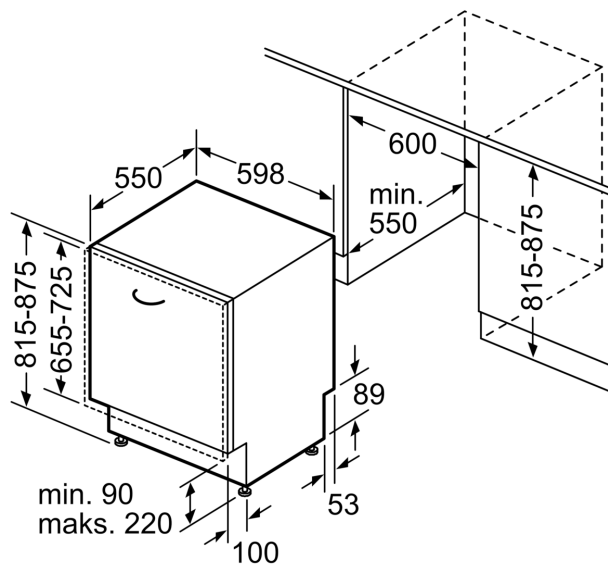

Teknisk data

Energiklasse: C
Energiforbrug for 100 opvask på Eco-programmet: 75 kWh
Maksimalt antal kuverter: 14
Vandforbrug for eco-programmet i liter pr. cyklus: 9.5 l
Programmets varighed: 3:55 h
Luftbåren, akustisk støjemission: 41 dB(A) re 1 pW
Luftbåren akustisk støjemissionsklasse: B
Installation: Indbygning
Højde på aftagelig topplade: 0 mm
Produktmål: 815 x 598 x 550 mm
Nichemål ved indbygning (H x B x D): 815-875 x 600 x 550 mm
Dybde med åben dør 90 grader: 1150 mm
Regulerbare ben: Ja - alt forfra
Maksimal regulering af stilleben: 60 mm
Justerbar sokkel: Både vandret og lodret
Nettovægt: 50.7 kg
Bruttovægt: 52.5 kg
Effekt: 2400 W
Strømstyrke: 10 A
Elementspænding: 220-240 V
Frekvens: 50; 60 Hz
Længde på elledning: 175.0 cm
Stiktype: Schukostik med jord
Tilgangsslange, længde: 165 cm
Længde afløbsslange: 190 cm
EAN-kode: 4242005213672
Type af installation: Fuldt integrerbar

**Serie 6, Fuldt integrerbar
opvaskemaskine, 60 cm
SMV6ZCX55E**

Mål i mm

⌘ Stikdåse
() Værdier med forlængersæt

Mål i mm