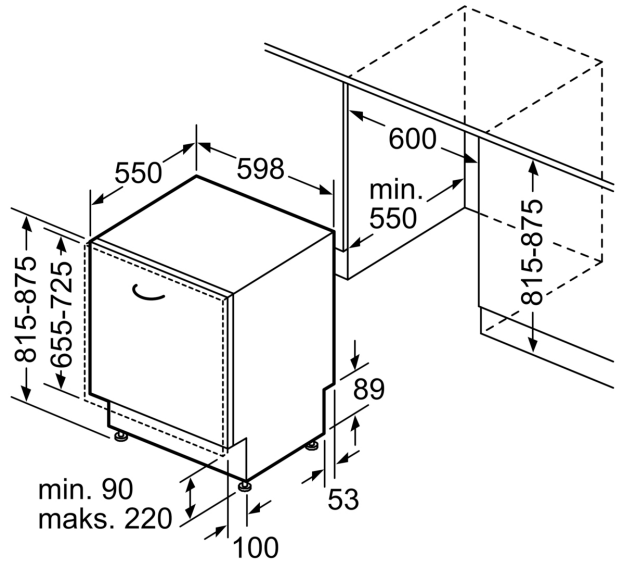

**Serie 6, Fuldt integrerbar
opvaskemaskine, 60 cm
SMV6YCX02E**

Mål i mm

⌘ Stikdåse
( ) Værdier med forlængersæt

Mål i mm