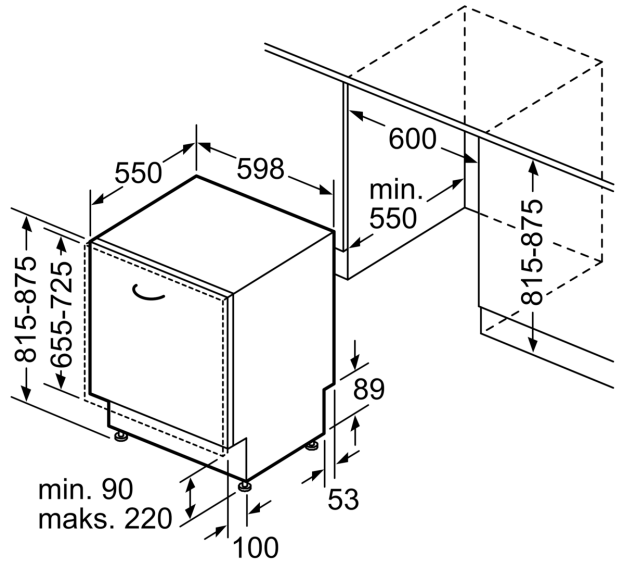

<sup>3</sup> Vandforbrug i liter per cyklus (i program Øko 50 °C)

**Serie 6, Fuldt integrerbar  
opvaskemaskine, 60 cm  
SMV6ECX69E**

Mål i mm

⌘ Stikdåse  
( ) Værdier med forlængersæt

Mål i mm