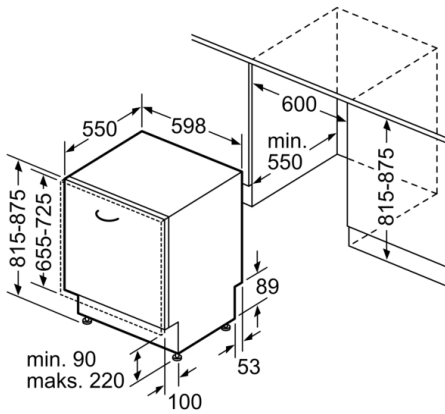

Teknisk data

Energieffektivitetsklasse: D
Energiforbrug for 100 cyklusser Eco-programmet: 85 kWh
Maksimalt antal kuverter: 14
Vandforbrug for eco-programmet i liter pr. cyklus: 9,5 l
Programmets varighed: 3:15 h
Luftbåren, akustisk støjemission: 44 dB(A) re 1 pW
Luftbåren akustisk støjemissionsklasse: B
Installation: Indbygning
Højde på aftagelig topplade: 0 mm
Produktmål: 815 x 598 x 550 mm
Nichemål ved indbygning (H x B x D): 815-875 x 600 x 550 mm
Godkendelse af certifikater: CE, VDE
Dybde med åben dør 90 grader: 1150 mm
Regulerbare ben: Ja - alt forfra
Maksimal regulering af stilleben: 60 mm
Regulerbar sokkel: Horisontal og vertikal
Nettovægt: 45,2 kg
Bruttovægt: 47,5 kg
Tilslutningseffekt: 2400 W
Strømstyrke: 10 A
Elementspænding: 220-240 V
Frekvens: 50; 60 Hz
Længde på elledning: 175 cm
Stiktype: Schukostik med jord
Tilgangsslange, længe: 165 cm
Afløbsslange: 190 cm
EAN-kode: 4242002983066
Installation: Fuldintegreret

Sikkerhed

- AquaStop: beskyttelse mod vandskader

Installation

- Bagerste ben indstilleligt fra fronten

**Serie | 6, Fuldt integrerbar opvaskemaskine,
60 cm
SMV68MX04E**

Mål i mm