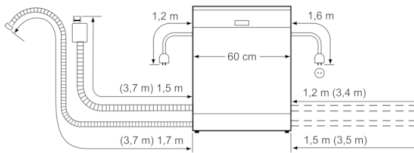

#### Installation

- Bagerste ben indstilleligt fra fronten

**Serie | 6, Fuldt integrerbar opvaskemaskine,  
60 cm, Rustfrit stål  
SMV68IX01E**

Mål i mm

Mål i mm

( ) Werte mit Verlängerungssatz