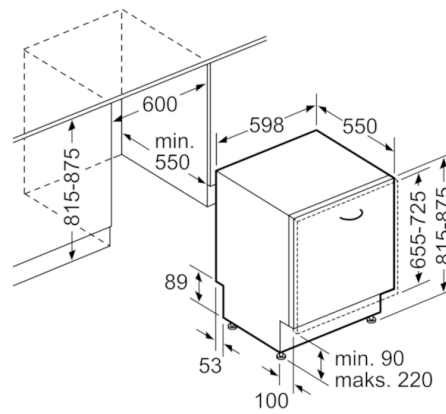

**Teknisk data**

Vandforbrug (l) :	9,5
Installation :	Indbygning
Højde på aftagelig topplade (mm) :	0
Nichemål ved indbygning, mm (H x B x D) :	815-875 x 600 x 550
Dybde med åben dør 90 grader (mm) :	1150
Regulerbare ben :	Ja - Kun de forreste
Maksimal regulering af stilleben (mm) :	60
Regulerbar sokkel :	Horisontal og vertikal
Nettovægt (kg) :	38,330
Bruttovægt (kg) :	41,0
Tilslutningseffekt (W) :	2400
Strømstyrke (A) :	10
Elementspænding (V) :	220-240
Frekvens (Hz) :	50; 60
Længde på elledning (cm) :	175
Stiktype :	Schukostik med jord
Tilgangsslange, længe (cm) :	165
Afløbsslange (cm) :	190
EAN-kode :	4242002962702
Antal standard kuverter :	13
Energieffektivitetsklasse - (2010/30/EC) :	A+++
Årligt energiforbrug (kWh/årligt) - NY (2010/30/EC) :	234,00
Energiforbrug (kWh) :	0,82
Energiforbrug standby (W) - NY (2010/30/EC) :	0,50
Energiforbrug slukket (W) - NY (2010/30/EC) :	0,50
Årligt vandforbrug (l/årligt) - NY (2010/30/EC) :	2660
Tørreevne :	A
Referenceprogram for energimærkning :	Eco
Samlet tidsforbrug for energimærkningsprogram (min) :	235
Lydniveau (dB(A) re 1 pW) :	44
Installation :	Fuldintegreret

#### Installation

- Bagerste ben indstilleligt fra fronten

**Serie | 6, Fuldt integrerbar opvaskemaskine,  
60 cm, Rustfrit stål  
SMV68IX01E**

Mål i mm

Mål i mm

( ) Werte mit Verlängerungssatz