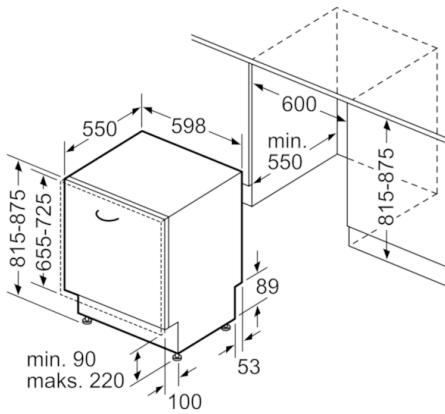

**Teknisk data**

Vandforbrug (l) :	9,5
Installation :	Indbygning
Højde på aftagelig topplade (mm) :	0
Nichemål ved indbygning, mm (H x B x D) :	815-875 x 600 x 550
Dybde med åben dør 90 grader (mm) :	1150
Regulerbare ben :	Ja - Kun de forreste
Maksimal regulering af stilleben (mm) :	60
Regulerbar sokkel :	Horisontal og vertikal
Nettovægt (kg) :	38,330
Bruttovægt (kg) :	41,0
Tilslutningseffekt (W) :	2400
Strømstyrke (A) :	10
Elementspænding (V) :	220-240
Frekvens (Hz) :	50; 60
Længde på elledning (cm) :	175
Stiktype :	Schukostik med jord
Tilgangsslange, længe (cm) :	165
Afløbsslange (cm) :	190
EAN-kode :	4242002962702
Antal standard kuverter :	13
Energieffektivitetsklasse - (2010/30/EC) :	A+++
Årligt energiforbrug (kWh/årligt) - NY (2010/30/EC) :	234,00
Energiforbrug (kWh) :	0,82
Energiforbrug standby (W) - NY (2010/30/EC) :	0,50
Energiforbrug slukket (W) - NY (2010/30/EC) :	0,50
Årligt vandforbrug (l/årligt) - NY (2010/30/EC) :	2660
Tørreevne :	A
Referenceprogram for energimærkning :	Eco
Samlet tidsforbrug for energimærkningsprogram (min) :	235
Lydniveau (dB(A) re 1 pW) :	44
Installation :	Fuldintegreret

#### Installation

- Bagerste ben indstilleligt fra fronten

**Serie | 6, Fuldt integrerbar opvaskemaskine,  
60 cm, Rustfrit stål  
SMV68IX01E**

Mål i mm

Mål i mm

( ) Werte mit Verlängerungssatz