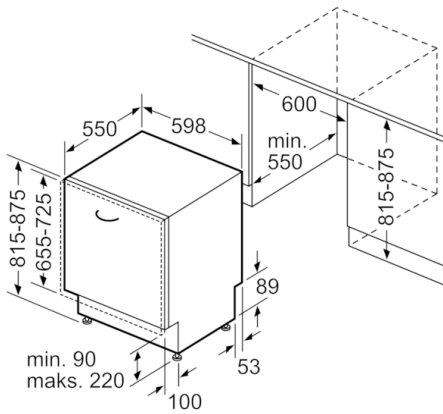

**Teknisk data**

Energieffektivitetsklasse:	D
Energiforbrug for 100 cyklusser Eco-programmet:	85
Maksimalt antal kuverter:	14
Vandforbrug for eco-programmet i liter pr. cyklus:	9,5
Programmets varighed:	3:15
Luftbåren, akustisk støjemission:	44
Luftbåren akustisk støjemissionsklasse:	B
Installation:	Indbygning
Højde på aftagelig topplade (mm):	0
Produktmål (mm):	815 x 598 x 550
Nichemål ved indbygning, mm (H x B x D):	815-875 x 600 x 550
Godkendelse af certifikater:	CE, VDE
Dybde med åben dør 90 grader (mm):	1150
Regulerbare ben:	Ja - alt forfra
Maksimal regulering af stilleben (mm):	60
Regulerbar sokkel:	Horisontal og vertikal
Nettovægt (kg):	46,830
Bruttovægt (kg):	49,0
Tilslutningseffekt (W):	2400
Strømstyrke (A):	10
Elementspænding (V):	220-240
Frekvens (Hz):	50; 60
Længde på elledning (cm):	175
Stiktype:	Schukostik med jord
Tilgangsslange, længe (cm):	165
Afløbsslange (cm):	190
EAN-kode:	4242005052172
Installation:	Fuldintegreret

### Installation

- Bagerste ben indstilleligt fra fronten

**Serie | 6, Fuldt integrerbar opvaskemaskine,  
60 cm  
SMV67TD00E**

Mål i mm