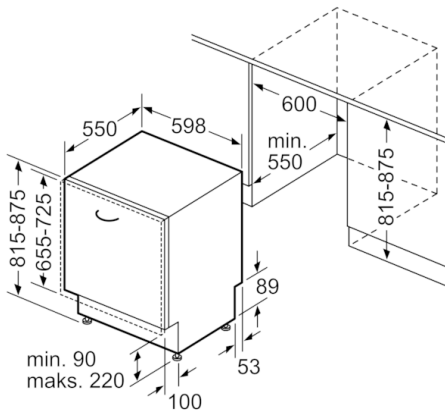

**Teknisk data**

Vandforbrug (l) :	9,5
Installation :	Indbygning
Højde på aftagelig topplade (mm) :	0
Produktmål (mm) :	815 x 598 x 550
Nichemål ved indbygning, mm (H x B x D) :	815-875 x 600 x 550
Dybde med åben dør 90 grader (mm) :	1150
Regulerbare ben :	Ja - alt forfra
Maksimal regulering af stilleben (mm) :	60
Regulerbar sokkel :	Horisontal og vertikal
Nettovægt (kg) :	37,330
Bruttovægt (kg) :	39,5
Tilslutningseffekt (W) :	2400
Strømstyrke (A) :	10
Elementspænding (V) :	220-240
Frekvens (Hz) :	50; 60
Længde på elledning (cm) :	175
Stiktype :	Schukostik med jord
Tilgangsllange, længe (cm) :	165
Afløbsslange (cm) :	190
EAN-kode :	4242005052813
Antal standard kopperer :	13
Årligt energiforbrug (kWh/årligt) - NY (2010/30/EC) :	262,00
Energiforbrug (kWh) :	0,92
Energiforbrug standby (W) - NY (2010/30/EC) :	0,50
Energiforbrug slukket (W) - NY (2010/30/EC) :	0,50
Årligt vandforbrug (l/årligt) - NY (2010/30/EC) :	2660
Tørreevne :	A
Referenceprogram for energimærkning :	Eco
Samlet tidsforbrug for energimærkningsprogram (min) :	210
Lydniveau (dB(A) re 1 pW) :	44
Installation :	Fuldintegreret

### Installation

- Bagerste ben indstilleligt fra fronten

**Serie | 6, Fuldt integrerbar opvaskemaskine,  
60 cm  
SMV67IX00E**

Mål i mm