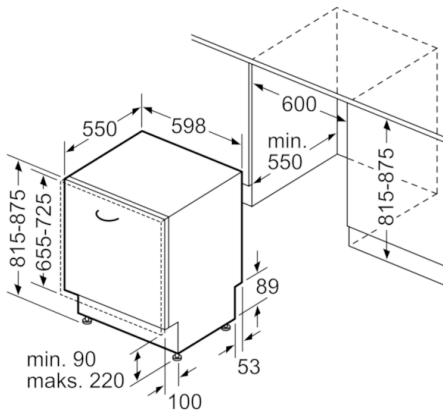

Teknisk data

Vandforbrug (l) :	6,0
Installation :	Indbygning
Højde på aftagelig topplade (mm) :	0
Nichemål ved indbygning, mm (H x B x D) :	815-875 x 600 x 550
Dybde med åben dør 90 grader (mm) :	1155
Regulerbare ben :	Ja - Kun de forreste
Maksimal regulering af stilleben (mm) :	60
Regulerbar sokkel :	Horisontal og vertikal
Nettovægt (kg) :	40,407
Bruttovægt (kg) :	43,0
Tilslutningseffekt (W) :	2400
Strømstyrke (A) :	10
Elementspænding (V) :	220-240
Frekvens (Hz) :	50; 60
Længde på elledning (cm) :	175
Stiktype :	Schukostik med jord
Tilgangsslange, længe (cm) :	165
Afløbsslange (cm) :	190
EAN-kode :	4242002750699
Antal standard kuverter :	13
Energieffektivitetsklasse - (2010/30/EC) :	A++
Årligt energiforbrug (kWh/årligt) - NY (2010/30/EC) :	262,00
Energiforbrug (kWh) :	0,92
Energiforbrug standby (W) - NY (2010/30/EC) :	0,10
Energiforbrug slukket (W) - NY (2010/30/EC) :	0,10
Årligt vandforbrug (l/årligt) - NY (2010/30/EC) :	1680
Tørreevne :	A
Referenceprogram for energimærkning :	Eco
Samlet tidsforbrug for energimærkningsprogram (min) :	195
Lydniveau (dB(A) re 1 pW) :	44
Installation :	Fuldintegreret

Mål i mm