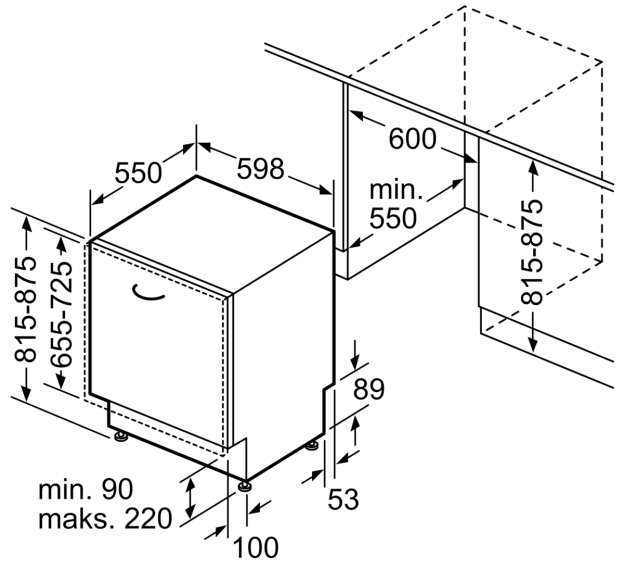

Energiklasse:	D
Energiforbrug for 100 opvask på Eco-programmet:	82 kWh
Maksimalt antal kuverter:	12
Vandforbrug for eco-programmet i liter pr. cyklus:	9.5 l
Programmets varighed:	5:20 h
Luftbåren, akustisk støjemission:	46 dB(A) re 1 pW
Luftbåren akustisk støjemissionsklasse:	C
Installation:	Indbygning
Højde på aftagelig topplade:	0 mm
Produktmål:	815 x 598 x 550 mm
Nichemål ved indbygning (H x B x D):	815-875 x 600 x 550 mm
Dybde med åben dør 90 grader:	1150 mm
Regulerbare ben:	Ja - alt forfra
Maksimal regulering af stilleben:	60 mm
Justerbar sokkel:	Både vandret og lodret
Nettovægt:	34.6 kg
Bruttovægt:	36.7 kg
Effekt:	2400 W
Strømstyrke:	10 A
Elementspænding:	220-240 V
Frekvens:	50; 60 Hz
Længde på elledning:	175.0 cm
Stiktype:	Schukostik med jord
Tilgangssslange, længde:	165 cm
Længde afløbsslange:	190 cm
EAN-kode:	4242005178919
Type af installation:	Fuldt integrerbar

¹ Energieffektivitet på en skala fra A til G.

² Energiforbrug i kWh per 100 cyklus (i program Øko 50 °C)

³ Vandforbrug i liter per cyklus (i program Øko 50 °C)

**Serie 4, Fuldt integrerbar
opvaskemaskine, 60 cm
SMV4HTX33E**

Mål i mm

⌘ Stikdåse
() Værdier med forlængersæt

Mål i mm