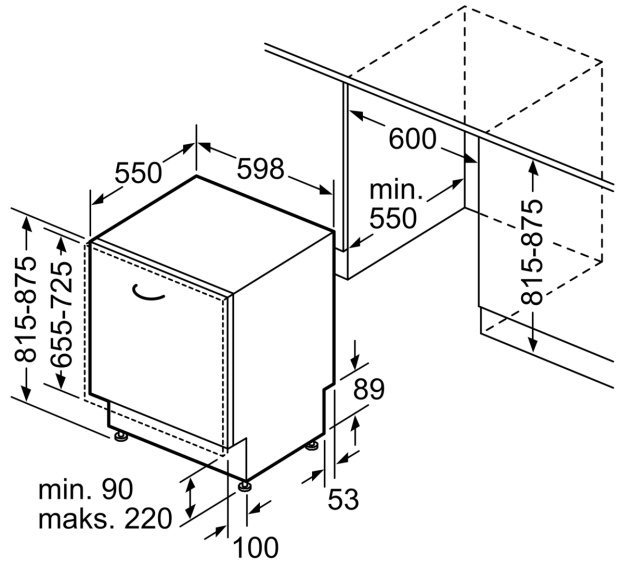

¹ Energieffektivitet på en skala fra A til G.

² Energiforbrug i kWh per 100 cyklus (i program Øko 50 °C)

³ Vandforbrug i liter per cyklus (i program Øko 50 °C)

**Serie 4, Fuldt integrerbar
opvaskemaskine, 60 cm
SMV4HAX48E**

Mål i mm

⌘ Stikdåse
() Værdier med forlængersæt

Mål i mm