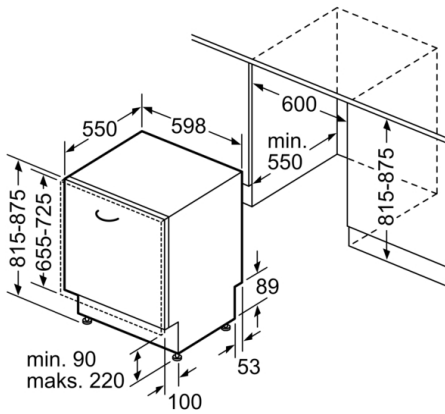

Sikkerhed

- AquaStop: beskyttelse mod vandskader
- Mekanisk børnesikring på lågen

Installation

- Bagerste ben indstilleligt fra fronten

**Serie | 4, Fuldt integrerbar opvaskemaskine,
60 cm
SMV46KX08E**

Mål i mm