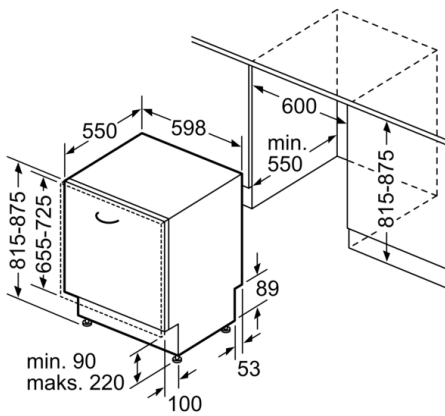

#### **Installation**

- Bagerste ben indstilleligt fra fronten

**Serie 4, Fuldt integrerbar opvaskemaskine,  
60 cm  
SMV46KX01E**

Mål i mm