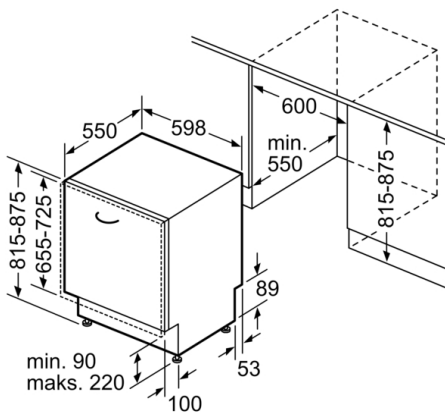

#### Installation

- Bagerste ben indstilleligt fra fronten

**Serie | 4, Fuldt integrerbar opvaskemaskine,  
60 cm  
SMV46IX11E**

Mål i mm