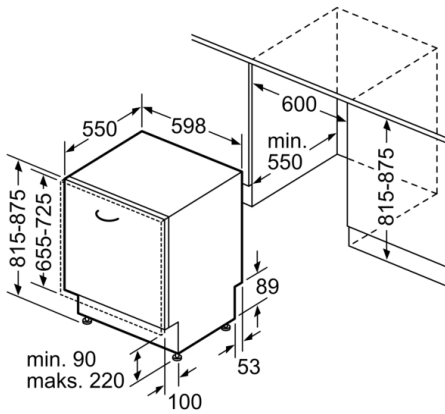

#### Installation

- Bagerste ben indstilleligt fra fronten

**Serie | 4, Fuldt integrerbar opvaskemaskine,  
60 cm  
SMV46CX07E**

Mål i mm