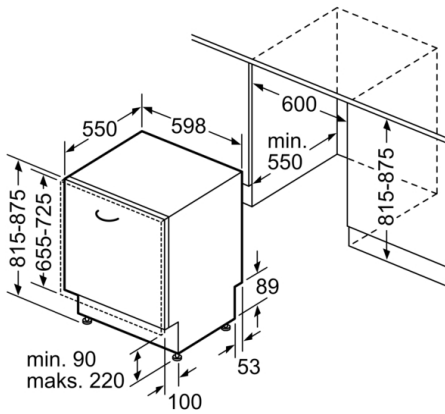

Sikkerhed

- AquaStop: beskyttelse mod vandskader

Installation

- Bagerste ben indstilleligt fra fronten

**Serie | 4, Fuldt integrerbar opvaskemaskine,
60 cm
SMV45AX03E**

Mål i mm