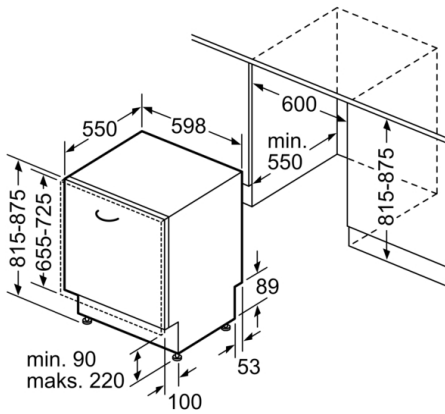

#### Installation

- Bagerste ben indstilleligt fra fronten

**Serie | 4, Fuldt integrerbar opvaskemaskine,  
60 cm  
SMV45AX00E**

Mål i mm