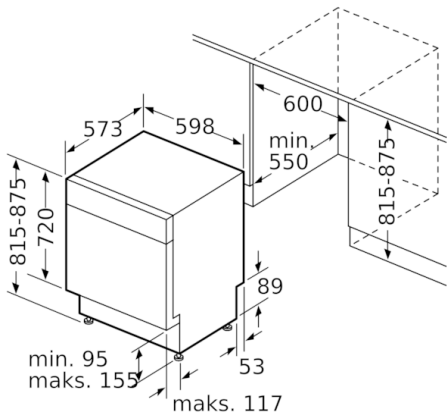

Teknisk data

Energieffektivitetsklasse: D
Energiforbrug for 100 cyklusser Eco-programmet: 85 kWh
Maksimalt antal kopper: 14
Vandforbrug for eco-programmet i liter pr. cyklus: 9,5 l
Programmets varighed: 3:15 h
Luftbåren akustisk støjemission: 41 dB
Luftbåren akustisk støjemissionsklasse: B
Installation: Indbygning
Højde på aftagelig topplade: 0 mm
Produktmål: 815 x 598 x 573 mm
Nichemål ved indbygning (H x B x D): 815-875 x 600 x 550 mm
Godkendelse af certifikater: CE, VDE
Dybde med åben dør 90 grader: 1150 mm
Regulerbare ben: Ja - alt forfra
Maksimal regulering af stilleben: 60 mm
Regulerbar sokkel: Horisontal og vertikal
Nettovægt: 53,311 kg
Bruttovægt: 55,5 kg
Tilslutningseffekt: 2400 W
Strømstyrke: 10 A
Elementspænding: 220-240 V
Frekvens: 50; 60 Hz
Længde på elledning: 175 cm
Stiktype: Schukostik med jord
Tilgangsslange, længe: 165 cm
Afløbsslange: 190 cm
EAN-kode: 4242002974903
Installation: Underbygning

**Serie | 8, Opvaskemaskine til underbygning,
60 cm, rustfrit stål
SMU88TS06S**

Mål i mm