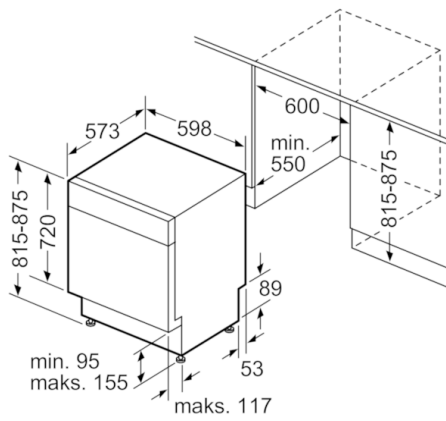

**Serie | 8, Opvaskemaskine til underbyg, 60
cm, hvid
SMU88PW02S**

Mål i mm