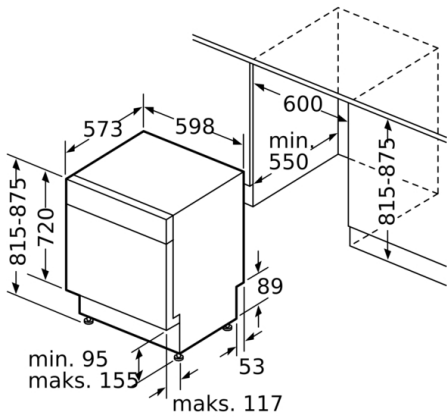

### Installation

- Bagerste ben indstilleligt fra fronten

**Serie | 8, Opvaskemaskine til underbygning,  
60 cm, rustfrit stål  
SMU88PS01S**

Mål i mm