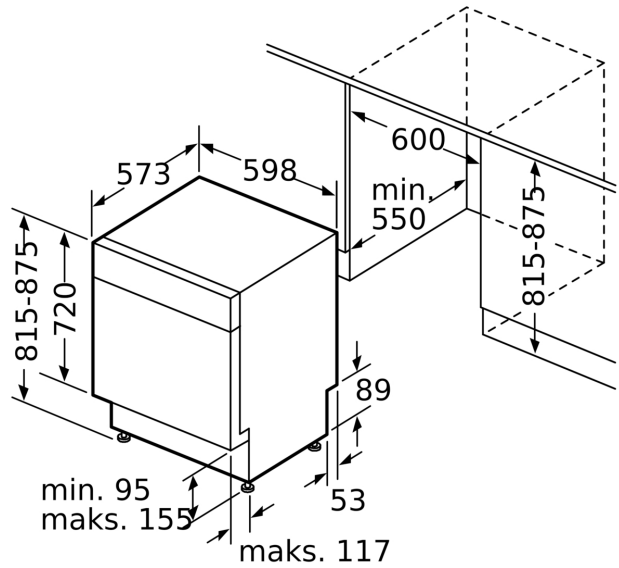

Sikkerhed

- AquaStop
- Inkl. dampbeskyttelse

¹ Energieffektivitet på en skala fra A til G.

**Serie 6, Opvaskemaskine til
underbygning, 60 cm, Fingeraftryk
afvisende børstet stål
SMU6ZDI76S**

Mål i mm

⌘ Stikdåse
() Værdier med forlængersæt

Mål i mm