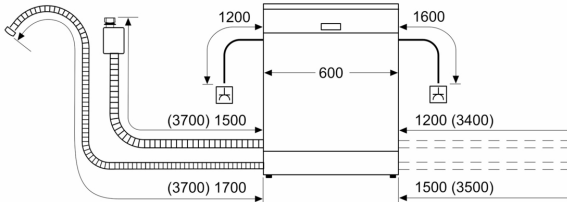

Sikkerhed

- AquaStop
- Inkl. dampbeskyttelse

¹ Energieffektivitet på en skala fra A til G.

**Serie 6, Opvaskemaskine til
underbygning, 60 cm, Fingeraftryk
afvisende børstet stål
SMU6ZDI76S**

Mål i mm

⌘ Stikdåse
() Værdier med forlængersæt