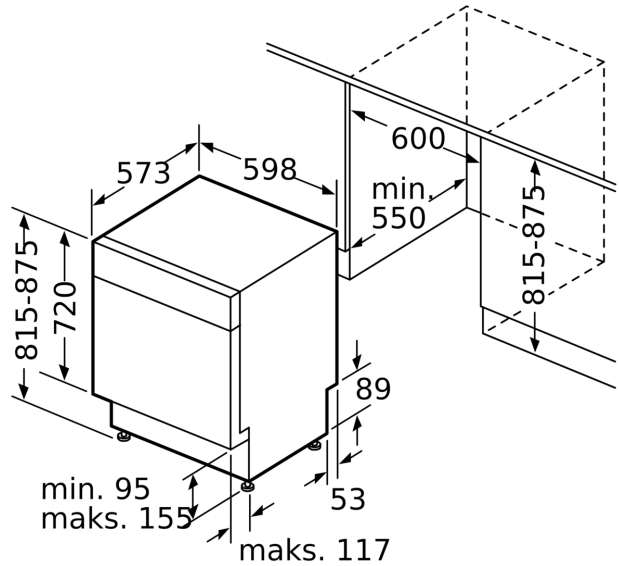

<sup>3</sup> Vandforbrug i liter per cyklus (i program Øko 50 °C)

**Serie 6, Opvaskemaskine til  
underbygning, 60 cm, hvid  
SMU6ZCW01S**

Mål i mm

△ Stikdåse  
( ) Værdier med forlængersæt

Mål i mm