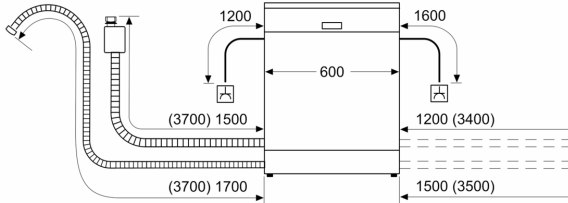

<sup>3</sup> Vandforbrug i liter per cyklus (i program Øko 50 °C)

**Serie 6, Opvaskemaskine til  
underbygning, 60 cm, hvid  
SMU6ZCW01S**

Mål i mm

△ Stikdåse  
( ) Værdier med forlængersæt

Mål i mm