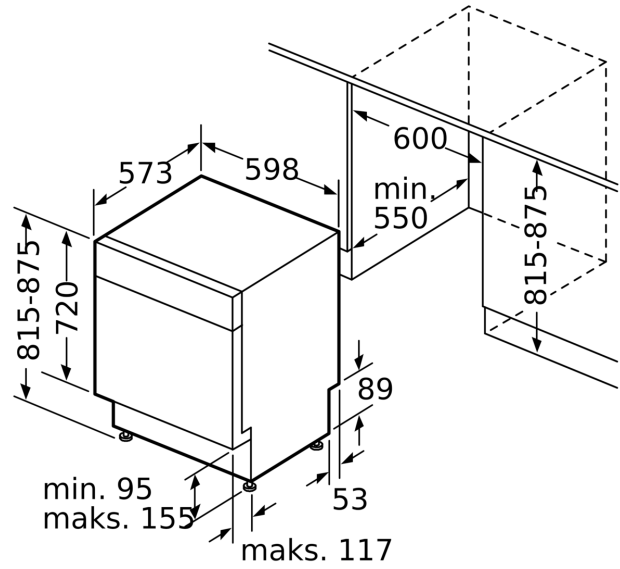

³ Vandforbrug i liter per cyklus (i program Øko 50 °C)

Serie 6, Opvaskemaskine til underbygning, 60 cm, Børstet stål SMU6ZCS00S

Mål i mm

⚙ Stikdåse
() Værdier med forlængersæt

Mål i mm