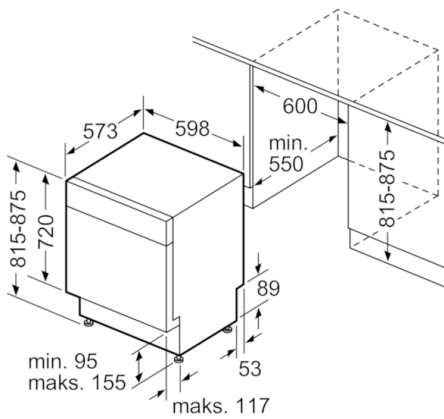

**Serie | 8, Opvaskemaskine til underbyg, 60 cm, hvid
SMU69T42SK**

Mål i mm