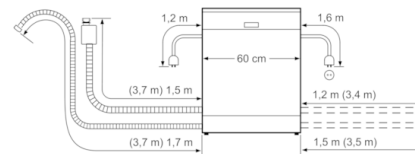

Teknisk data

Vandforbrug (l) :	9,5
Installation :	Indbygning
Højde på aftagelig topplade (mm) :	0
Nichemål ved indbygning, mm (H x B x D) :	815-875 x 600 x 550
Dybde med åben dør 90 grader (mm) :	1155
Regulerbare ben :	Ja - Kun de forreste
Maksimal regulering af stilleben (mm) :	60
Regulerbar sokkel :	Horisontal og vertikal
Nettovægt (kg) :	44,786
Bruttovægt (kg) :	47,0
Tilslutningseffekt (W) :	2400
Strømstyrke (A) :	10
Elementspænding (V) :	220-240
Frekvens (Hz) :	50; 60
Længde på elledning (cm) :	175
Stiktype :	Schukostik med jord
Tilgangsslange, længde (cm) :	165
Afløbsslange (cm) :	190
EAN-kode :	4242002750309
Antal standard kuverter :	14
Energieffektivitetsklasse - (2010/30/EC) :	A++
Årligt energiforbrug (kWh/årligt) - NY (2010/30/EC) :	266,00
Energiforbrug (kWh) :	0,93
Energiforbrug standby (W) - NY (2010/30/EC) :	0,50
Energiforbrug slukket (W) - NY (2010/30/EC) :	0,50
Årligt vandforbrug (l/årligt) - NY (2010/30/EC) :	2660
Tørreevne :	A
Referenceprogram for energimærkning :	Eco
Samlet tidsforbrug for energimærkningsprogram (min) :	195
Lydniveau (dB(A) re 1 pW) :	40
Installation :	Underbygning

Sikkerhed

- AquaStop: beskyttelse mod vandskader
- Børnesikring: Mekanisk børnesikring på lågen

**Serie | 8, Opvaskemaskine til underbyg, 60 cm, hvid
SMU69T42SK**

Mål i mm

() Werte mit Verlängerungssatz

* Med højdejusterbare skruefødder
Sokkelhøjde ved maskinhøjde 815 - 95 mm
Sokkelhøjde ved maskinhøjde 875 - 155 mm