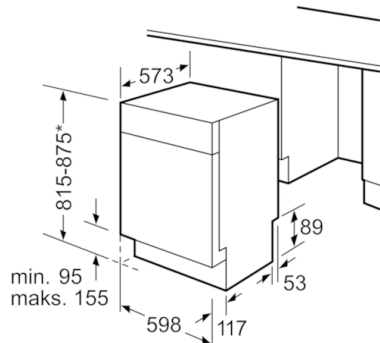

Teknisk data

Vandforbrug (l) :	9,5
Installation :	Indbygning
Højde på aftagelig topplade (mm) :	0
Nichemål ved indbygning, mm (H x B x D) :	815-875 x 600 x 550
Dybde med åben dør 90 grader (mm) :	1155
Regulerbare ben :	Ja - Kun de forreste
Maksimal regulering af stilleben (mm) :	60
Regulerbar sokkel :	Horisontal og vertikal
Nettovægt (kg) :	44,786
Bruttovægt (kg) :	47,0
Tilslutningseffekt (W) :	2400
Strømstyrke (A) :	10
Elementspænding (V) :	220-240
Frekvens (Hz) :	50; 60
Længde på elledning (cm) :	175
Stiktype :	Schukostik med jord
Tilgangsslange, længde (cm) :	165
Afløbsslange (cm) :	190
EAN-kode :	4242002750309
Antal standard kuverter :	14
Energieffektivitetsklasse - (2010/30/EC) :	A++
Årligt energiforbrug (kWh/årligt) - NY (2010/30/EC) :	266,00
Energiforbrug (kWh) :	0,93
Energiforbrug standby (W) - NY (2010/30/EC) :	0,50
Energiforbrug slukket (W) - NY (2010/30/EC) :	0,50
Årligt vandforbrug (l/årligt) - NY (2010/30/EC) :	2660
Tørreevne :	A
Referenceprogram for energimærkning :	Eco
Samlet tidsforbrug for energimærkningsprogram (min) :	195
Lydniveau (dB(A) re 1 pW) :	40
Installation :	Underbygning

Sikkerhed

- AquaStop: beskyttelse mod vandskader
- Børnesikring: Mekanisk børnesikring på lågen

**Serie | 8, Opvaskemaskine til underbyg, 60 cm, hvid
SMU69T42SK**

Mål i mm

() Werte mit Verlängerungssatz

* Med højdejusterbare skruefødder
Sokkelhøjde ved maskinhøjde 815 - 95 mm
Sokkelhøjde ved maskinhøjde 875 - 155 mm

Mål i mm