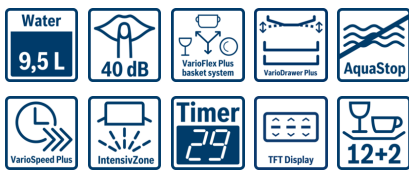

Serie | 8, Opvaskemaskine til underbyg, 60 cm, hvid SMU69T42SK

Tilbehør

SGZ1010 : AquaStop-forlænger 2m, t/opvaskemaskine
SMZ2014 : Glasindsats t/opvaskemaskiner
SMZ5001 : BabyCare sæt, t/opvaskemaskiner
SMZ5005 : Samlelister til opvaskemaskiner, 81,5 cm
SMZ5100 : Vario Bestikkurv til opvaskemaskiner
SMZ5300 : GlasSecure holder til 4 vinglas

Få fuldt overblik med tydeligt TFT display. Desuden lavt energiforbrug i energiklasse A++.

- **Energi klasse A++:** vasker meget energirigtigt op.
- **SuperSilence:** maskinen vasker stille – lydniveauet er kun 40 dB.
- **VarioFlexPlus-kurvesystem og topkurven VarioDrawer Plus:** en kombination af vores bedste kurve for højeste fleksibilitet og kapacitet.
- **VarioSpeed Plus:** vasker op til tre gange så hurtigt med optimalt resultat.
- **AquaStop:** beskytter mod vandskader i hele opvaskemaskinens levetid.

Teknisk data

Vandforbrug (l) :	9,5
Installation :	Indbygning
Højde på aftagelig topplade (mm) :	0
Nichemål ved indbygning, mm (H x B x D) :	815-875 x 600 x 550
Dybde med åben dør 90 grader (mm) :	1155
Regulerbare ben :	Ja - Kun de forreste
Maksimal regulering af stilleben (mm) :	60
Regulerbar sokkel :	Horisontal og vertikal
Nettovægt (kg) :	44,786
Bruttovægt (kg) :	47,0
Tilslutningseffekt (W) :	2400
Strømstyrke (A) :	10
Elementspænding (V) :	220-240
Frekvens (Hz) :	50; 60
Længde på elledning (cm) :	175
Stiktype :	Schukostik med jord
Tilgangsslange, længde (cm) :	165
Afløbsslange (cm) :	190
EAN-kode :	4242002750309
Antal standard kuverter :	14
Energieffektivitetsklasse - (2010/30/EC) :	A++
Årligt energiforbrug (kWh/årligt) - NY (2010/30/EC) :	266,00
Energiforbrug (kWh) :	0,93
Energiforbrug standby (W) - NY (2010/30/EC) :	0,50
Energiforbrug slukket (W) - NY (2010/30/EC) :	0,50
Årligt vandforbrug (l/årligt) - NY (2010/30/EC) :	2660
Tørreevne :	A
Referenceprogram for energimærkning :	Eco
Samlet tidsforbrug for energimærkningsprogram (min) :	195
Lydniveau (dB(A) re 1 pW) :	40
Installation :	Underbygning

4 242002 750309