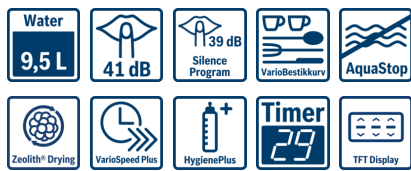

Tilbehør

SGZ1010 : AquaStop-forlænger 2m, t/opvaskemaskine
SMZ2014 : Glasindsats t/opvaskemaskiner
SMZ5005 : Samlelister til opvaskemaskiner, 81,5 cm
SMZ5100 : Vario Bestikkurv til opvaskemaskiner

Opvaskemaskinen som giver et tørreresultat du kan stole på. Du får perfekt tørring med PerfectDry Zeolith®-tørring, selv på plastdele. Den har plads til 14 standardkopper.

- PerfectDry med Zeolith®-tørring - perfekt tørreresultat med 3D luftstrøm, også plastdele.
- **Glas 40°C program:** vasker og tørrer glas yderst skånsomt.
- **VarioFlex-kurvesystem og VarioDrawer-topkurv:** du kan justere højden på kurvene og giver ekstra fleksibilitet og optimal pladsudnyttelse.
- VarioDrawer - Ekstra topkurv til bestik og andet småt køkkengrej.
- Triple Rackmatic - højdejusterbar overkurv i 3 niveauer.
- Easy Start - altid korrekt opvaskeprogram med Home Connect-appen.
- Tab Counter tæller dit forbrug af opvaske tabs.
- Få beskeder fra din opvaskemaskine på smartPhone eller tablet.
- AquaStop® er en sikker beskyttelse mod vandskader.
- ActiveWater-teknologi - mindre vand, mindre energi, mere effekt.
- Glasbeskyttelse - dine glas og andet sart service vaskes skånsomt op.
- **Børnesikring:** låsemekanisme på døren, så maskinen ikke kan åbnes under opvasken.
- EcoSilence Drive™ - energieffektiv motor, som giver stillestående drift og ekstra lang levetid.
- DoseringsAssistent – 100 % opløst opvaske tabs giver optimalt vaskeresultat.
- **LoadSensor:** Perfekt opvask uden at spilde en dråbe
- Auto-program - optimal opvask, helt automatisk.
- Reducer lydniveaet med opvaskeprogrammet SuperSilence.
- Med den brugervenlige Home Connect app kan du betjene opvaskemaskinen, uanset hvor du er enten via smartphone eller tablet.
- Med den brugervenlige Home Connect app kan du betjene opvaskemaskinen, uanset hvor du er enten via smartphone eller tablet.

Teknisk data

Vandforbrug (l) :	9,5
Installation :	Indbygning
Højde på aftagelig topplade (mm) :	0
Nichemål ved indbygning, mm (H x B x D) :	815-875 x 600 x 550
Dybde med åben dør 90 grader (mm) :	1150
Regulerbare ben :	Ja - Kun de forreste
Maksimal regulering af stilleben (mm) :	60
Regulerbar sokkel :	Horisontal og vertikal
Nettovægt (kg) :	52,330
Bruttovægt (kg) :	54,5
Tilslutningseffekt (W) :	2400
Strømstyrke (A) :	10
Elementspænding (V) :	220-240
Frekvens (Hz) :	50; 60
Længde på elledning (cm) :	175
Stiktype :	Schukostik med jord
Tilgangsslange, længe (cm) :	165
Afløbsslange (cm) :	190
EAN-kode :	4242002973616
Antal standard kopperter :	14
Energieffektivitetsklasse - (2010/30/EC) :	A+++
Årligt energiforbrug (kWh/årligt) - NY (2010/30/EC) :	237,00
Energiforbrug (kWh) :	0,83
Energiforbrug standby (W) - NY (2010/30/EC) :	0,50
Energiforbrug slukket (W) - NY (2010/30/EC) :	0,50
Årligt vandforbrug (l/årligt) - NY (2010/30/EC) :	2660
Tørreevne :	A