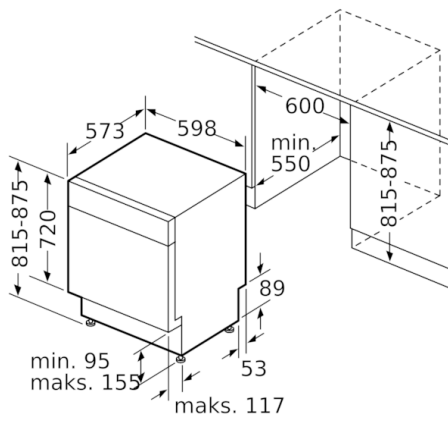

Teknisk data

Vandforbrug (l) :	9,5
Installation :	Indbygning
Højde på aftagelig topplade (mm) :	0
Nichemål ved indbygning, mm (H x B x D) :	815-875 x 600 x 550
Dybde med åben dør 90 grader (mm) :	1150
Regulerbare ben :	Ja - Kun de forreste
Maksimal regulering af stilleben (mm) :	60
Regulerbar sokkel :	Horisontal og vertikal
Nettovægt (kg) :	52,330
Bruttovægt (kg) :	54,5
Tilslutningseffekt (W) :	2400
Strømstyrke (A) :	10
Elementspænding (V) :	220-240
Frekvens (Hz) :	50; 60
Længde på elledning (cm) :	175
Stiktype :	Schukostik med jord
Tilgangsslange, længe (cm) :	165
Afløbsslange (cm) :	190
EAN-kode :	4242002973616
Antal standard kopperter :	14
Energieffektivitetsklasse - (2010/30/EC) :	A+++
Årligt energiforbrug (kWh/årligt) - NY (2010/30/EC) :	237,00
Energiforbrug (kWh) :	0,83
Energiforbrug standby (W) - NY (2010/30/EC) :	0,50
Energiforbrug slukket (W) - NY (2010/30/EC) :	0,50
Årligt vandforbrug (l/årligt) - NY (2010/30/EC) :	2660
Tørreevne :	A

**Serie | 6, Opvaskemaskine til underbygning,
60 cm, hvid
SMU67MW06S**

Mål i mm