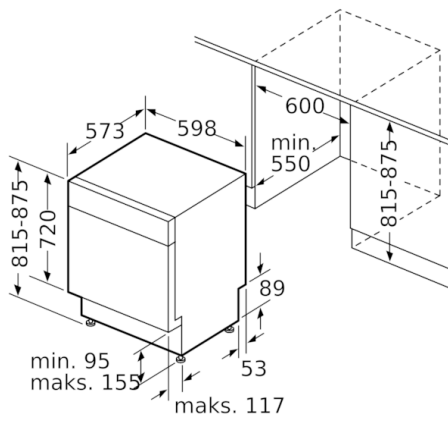

Teknisk data

Vandforbrug (l) :	9,5
Installation :	Indbygning
Højde på aftagelig topplade (mm) :	0
Nichemål ved indbygning, mm (H x B x D) :	815-875 x 600 x 550
Dybde med åben dør 90 grader (mm) :	1150
Regulerbare ben :	Ja - Kun de forreste
Maksimal regulering af stilleben (mm) :	60
Regulerbar sokkel :	Horisontal og vertikal
Nettovægt (kg) :	52,830
Bruttovægt (kg) :	55,0
Tilslutningseffekt (W) :	2400
Strømstyrke (A) :	10
Elementspænding (V) :	220-240
Frekvens (Hz) :	50; 60
Længde på elledning (cm) :	175
Stiktype :	Schukostik med jord
Tilgangsslange, længe (cm) :	165
Afløbsslange (cm) :	190
EAN-kode :	4242002973401
Antal standard kopper :	14
Energieffektivitetsklasse - (2010/30/EC) :	A+++
Årligt energiforbrug (kWh/årligt) - NY (2010/30/EC) :	237,00
Energiforbrug (kWh) :	0,83
Energiforbrug standby (W) - NY (2010/30/EC) :	0,50
Energiforbrug slukket (W) - NY (2010/30/EC) :	0,50
Årligt vandforbrug (l/årligt) - NY (2010/30/EC) :	2660
Tørreevne :	A

**Serie | 6, Opvaskemaskine til underbygning,
60 cm, rustfrit stål
SMU67MS06S**

Mål i mm