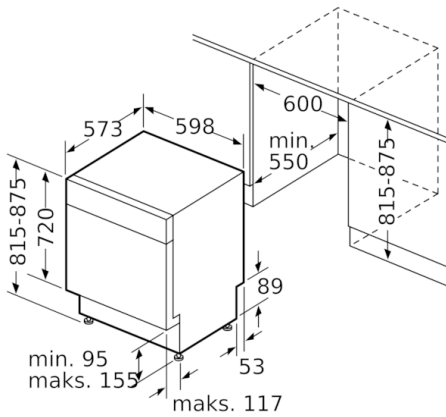

**Serie | 6, Opvaskemaskine til underbygning,
60 cm, rustfrit stål
SMU67MS03S**

Mål i mm