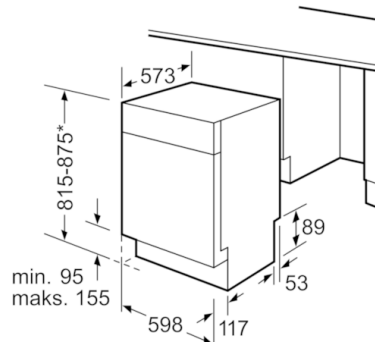

Teknisk data

Vandforbrug (l) :	9,5
Installation :	Indbygning
Højde på aftagelig topplade (mm) :	0
Nichemål ved indbygning, mm (H x B x D) :	815-875 x 600 x 550
Dybde med åben dør 90 grader (mm) :	1150
Regulerbare ben :	Ja - Kun de forreste
Maksimal regulering af stilleben (mm) :	60
Regulerbar sokkel :	Horisontal og vertikal
Nettovægt (kg) :	46,412
Bruttovægt (kg) :	49,0
Tilslutningseffekt (W) :	2400
Strømstyrke (A) :	10
Elementspænding (V) :	220-240
Frekvens (Hz) :	50; 60
Længde på elledning (cm) :	175
Stiktype :	Schukostik med jord
Tilgangsslange, længe (cm) :	165
Afløbsslange (cm) :	190
EAN-kode :	4242002836096
Antal standard kuverter :	13
Energieffektivitetsklasse - (2010/30/EC) :	A+++
Årligt energiforbrug (kWh/årligt) - NY (2010/30/EC) :	234,00
Energiforbrug (kWh) :	0,82
Energiforbrug standby (W) - NY (2010/30/EC) :	0,10
Energiforbrug slukket (W) - NY (2010/30/EC) :	0,10
Årligt vandforbrug (l/årligt) - NY (2010/30/EC) :	2660
Tørreevne :	A
Referenceprogram for energimærkning :	Eco
Samlet tidsforbrug for energimærkningsprogram (min) :	195
Lydniveau (dB(A) re 1 pW) :	42
Installation :	Underbygning

Mål i mm

* Med højdejusterbare skruefødder
Sokkelhøjde ved maskinhøjde 815 - 95 mm
Sokkelhøjde ved maskinhøjde 875 - 155 mm
Mål i mm