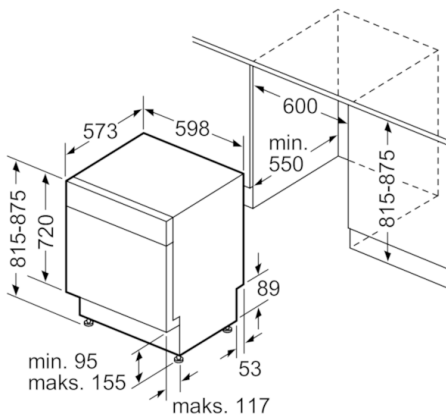

Teknisk data

Vandforbrug (l) :	9,5
Installation :	Indbygning
Højde på aftagelig topplade (mm) :	0
Nichemål ved indbygning, mm (H x B x D) :	815-875 x 600 x 550
Dybde med åben dør 90 grader (mm) :	1150
Regulerbare ben :	Ja - Kun de forreste
Maksimal regulering af stilleben (mm) :	60
Regulerbar sokkel :	Horisontal og vertikal
Nettovægt (kg) :	46,412
Bruttovægt (kg) :	49,0
Tilslutningseffekt (W) :	2400
Strømstyrke (A) :	10
Elementspænding (V) :	220-240
Frekvens (Hz) :	50; 60
Længde på elledning (cm) :	175
Stiktype :	Schukostik med jord
Tilgangsslange, længe (cm) :	165
Afløbsslange (cm) :	190
EAN-kode :	4242002836096
Antal standard kuverter :	13
Energieffektivitetsklasse - (2010/30/EC) :	A+++
Årligt energiforbrug (kWh/årligt) - NY (2010/30/EC) :	234,00
Energiforbrug (kWh) :	0,82
Energiforbrug standby (W) - NY (2010/30/EC) :	0,10
Energiforbrug slukket (W) - NY (2010/30/EC) :	0,10
Årligt vandforbrug (l/årligt) - NY (2010/30/EC) :	2660
Tørreevne :	A
Referenceprogram for energimærkning :	Eco
Samlet tidsforbrug for energimærkningsprogram (min) :	195
Lydniveau (dB(A) re 1 pW) :	42
Installation :	Underbygning

Mål i mm

* Med højdejusterbare skruefødder
Sokkelhøjde ved maskinhøjde 815 - 95 mm
Sokkelhøjde ved maskinhøjde 875 - 155 mm
Mål i mm