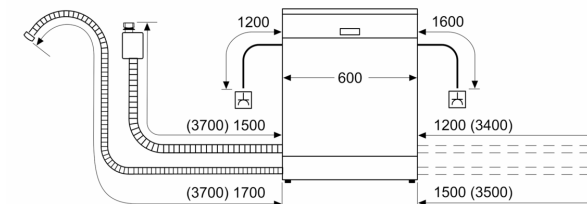

**Serie 4, Opvaskemaskine til
underbygning, 60 cm, hvid
SMU4EDW73S**

Mål i mm

⌘ Stikdåse
( ) Værdier med forlængersæt