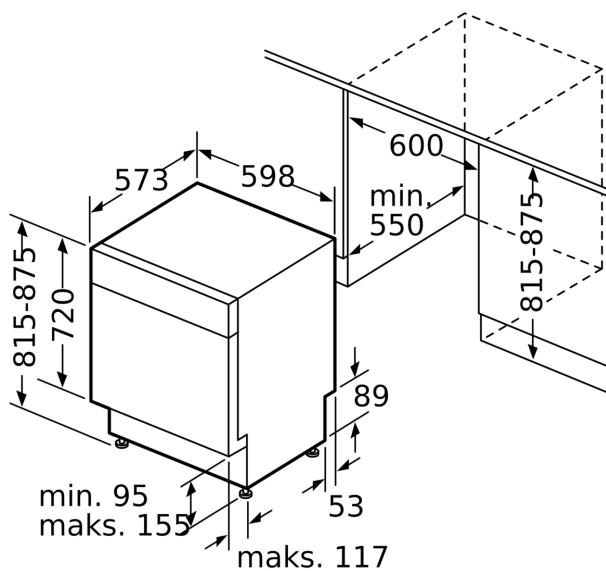

**Serie 4, Opvaskemaskine til
underbygning, 60 cm, hvid
SMU4EDW73S**

Mål i mm

⌘ Stikdåse
( ) Værdier med forlængersæt

Mål i mm