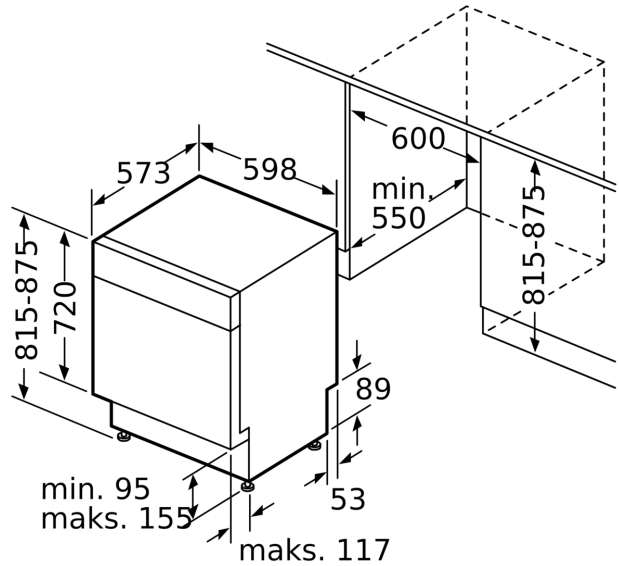

**Serie 4, Opvaskemaskine til
underbygning, 60 cm, stål-look
SMU4ECI15S**

Mål i mm

⌘ Stikdåse
( ) Værdier med forlængersæt

Mål i mm