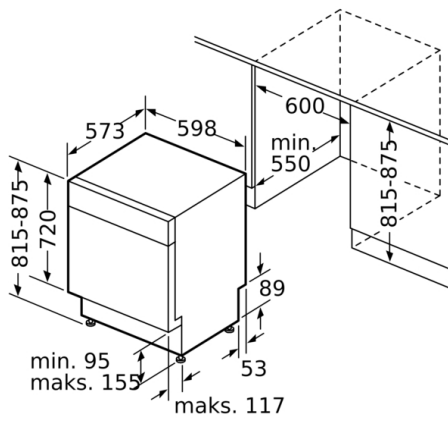

Teknisk data

Energieffektivitetsklasse: D
 Energiforbrug for 100 cyklusser Eco-programmet: 84 kWh
 Maksimalt antal kuverter: 13
 Vandforbrug for eco-programmet i liter pr. cyklus: 9,5 l
 Programmets varighed: 3:55 h
 Luftbåren, akustisk støjemission: 44 dB(A) re 1 pW
 Luftbåren akustisk støjemissionsklasse: B
 Installation: Indbygning
 Højde på aftagelig topplade: 0 mm
 Produktmål: 815 x 598 x 573 mm
 Nichemål ved indbygning (H x B x D): 815-875 x 600 x 550 mm
 Godkendelse af certifikater: CE, VDE
 Dybde med åben dør 90 grader: 1150 mm
 Regulerbare ben: Ja - alt forfra
 Maksimal regulering af stilleben: 60 mm
 Regulerbar sokkel: Horisontal og vertikal
 Nettovægt: 39,178 kg
 Bruttovægt: 41,5 kg
 Tilslutningseffekt: 2400 W
 Strømstyrke: 10 A
 Elementspænding: 220-240 V
 Frekvens: 50; 60 Hz
 Længde på elledning: 175 cm
 Stiktype: Schukostik med jord
 Tilgangsslange, længde: 165 cm
 Afløbsslange: 190 cm
 EAN-kode: 4242005198528
 Installation: Underbygning

**Serie | 4, Opvaskemaskine til underbygning,
60 cm, hvid
SMU46MW00S**

Mål i mm