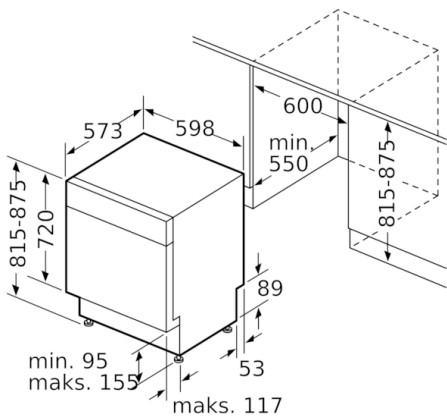

Teknisk data

Energieffektivitetsklasse:	E
Energiforbrug for 100 cyklusser Eco-programmet:	94
Maksimalt antal kuverter:	13
Vandforbrug for eco-programmet i liter pr. cyklus:	9,5
Programmets varighed:	3:30
Luftbåren, akustisk støjemission:	44
Luftbåren akustisk støjemissionsklasse:	B
Installation:	Indbygning
Højde på aftagelig topplade (mm):	0
Produktmål (mm):	815 x 598 x 573
Nichemål ved indbygning, mm (H x B x D):	815-875 x 600 x 550
Godkendelse af certifikater:	CE, VDE
Dybde med åben dør 90 grader (mm):	1150
Regulerbare ben:	Ja - alt forfra
Maksimal regulering af stilleben (mm):	60
Regulerbar sokkel:	Horisontal og vertikal
Nettovægt (kg):	38,571
Bruttovægt (kg):	40,9
Tilslutningseffekt (W):	2400
Strømstyrke (A):	10
Elementspænding (V):	220-240
Frekvens (Hz):	50; 60
Længde på elledning (cm):	175
Stiktype:	Schukostik med jord
Tilgangsslange, længe (cm):	165
Afløbsslange (cm):	190
EAN-kode:	4242005136094
Installation:	Underbygning

Mål i mm