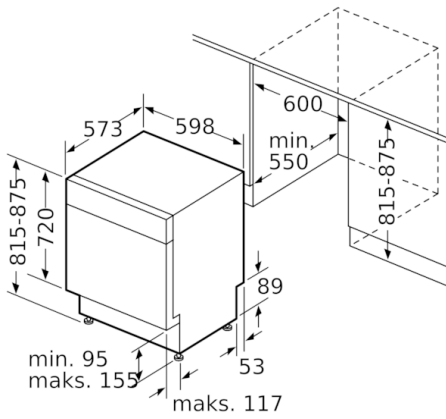

**Serie | 4, Opvaskemaskine til underbygning,
60 cm, rustfrit stål
SMU46KS03S**

Mål i mm