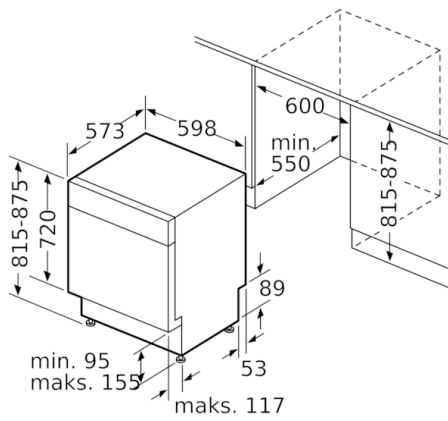

**Serie | 4, Opvaskemaskine til underbygning,
60 cm, hvid
SMU46IW04S**

Mål i mm