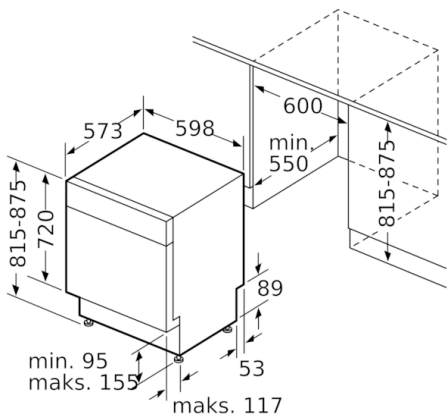

**Serie | 4, Opvaskemaskine til underbygning,
60 cm, rustfrit stål
SMU46IS03S**

Mål i mm