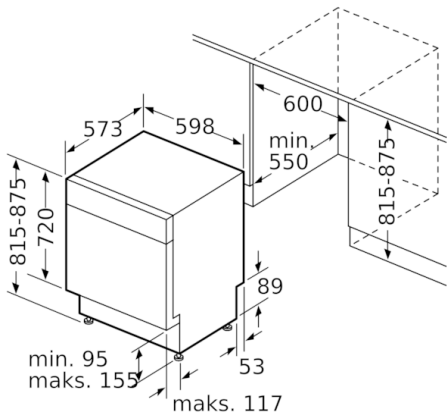

Teknisk data

Energieffektivitetsklasse:	D
Energiforbrug for 100 cyklusser Eco-programmet:	85
Maksimalt antal kuverter:	14
Vandforbrug for eco-programmet i liter pr. cyklus:	9,5
Programmets varighed:	3:15
Luftbåren, akustisk støjemission:	44
Luftbåren akustisk støjemissionsklasse:	B
Installation:	Indbygning
Højde på aftagelig topplade (mm):	0
Produktmål (mm):	815 x 598 x 573
Nichemål ved indbygning, mm (H x B x D):	815-875 x 600 x 550
Godkendelse af certifikater:	CE, VDE
Dybde med åben dør 90 grader (mm):	1150
Regulerbare ben:	Ja - alt forfra
Maksimal regulering af stilleben (mm):	60
Regulerbar sokkel:	Horisontal og vertikal
Nettovægt (kg):	47,311
Bruttovægt (kg):	49,5
Strømstyrke (A):	10
Elementspænding (V):	220-240
Frekvens (Hz):	50; 60
Længde på elledning (cm):	175
Stiktype:	Schukostik med jord
Tilgangsslange, længe (cm):	165
Afløbsslange (cm):	190
EAN-kode:	4242005097401
Installation:	Underbygning

Mål i mm