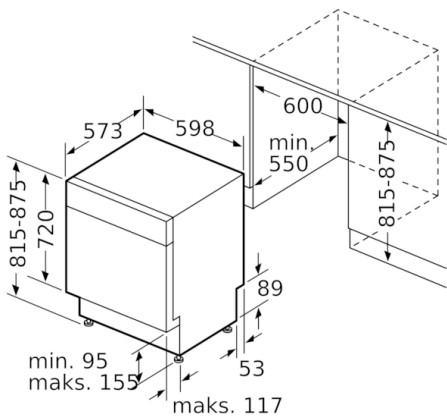

Teknisk data

Vandforbrug (l) :	9,5
Installation :	Indbygning
Højde på aftagelig topplade (mm) :	0
Produktmål (mm) :	815 x 598 x 573
Nichemål ved indbygning, mm (H x B x D) :	815-875 x 600 x 550
Dybde med åben dør 90 grader (mm) :	1150
Regulerbare ben :	Ja - alt forfra
Maksimal regulering af stilleben (mm) :	60
Regulerbar sokkel :	Horisontal og vertikal
Nettovægt (kg) :	45,830
Bruttovægt (kg) :	48,0
Strømstyrke (A) :	10
Elementspænding (V) :	220-240
Frekvens (Hz) :	50; 60
Længde på elledning (cm) :	175
Stiktype :	Schukostik med jord
Tilgangs slangelængde (cm) :	140
Afløbsslange (cm) :	190
EAN-kode :	4242002982274
Antal standard kuverter :	13
Årligt energiforbrug (kWh/årligt) - NY (2010/30/EC) :	234,00
Energiforbrug (kWh) :	0,82
Energiforbrug standby (W) - NY (2010/30/EC) :	0,10
Energiforbrug slukket (W) - NY (2010/30/EC) :	0,10
Årligt vandforbrug (l/årligt) - NY (2010/30/EC) :	2660
Tørreevne :	A
Referenceprogram for energimærkning :	Eco
Samlet tidsforbrug for energimærkningsprogram (min) :	195
Lydniveau (dB(A) re 1 pW) :	44
Installation :	Underbygning

Mål i mm