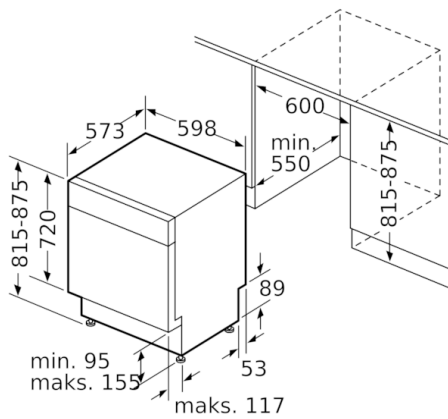

Teknisk data

Vandforbrug (l) :	9,5
Installation :	Indbygning
Højde på aftagelig topplade (mm) :	0
Produktmål (mm) :	815 x 598 x 573
Nichemål ved indbygning, mm (H x B x D) :	815-875 x 600 x 550
Dybde med åben dør 90 grader (mm) :	1150
Regulerbare ben :	Ja - alt forfra
Maksimal regulering af stilleben (mm) :	60
Regulerbar sokkel :	Horisontal og vertikal
Nettovægt (kg) :	36,812
Bruttovægt (kg) :	39,0
Strømstyrke (A) :	10
Elementspænding (V) :	220-240
Frekvens (Hz) :	50; 60
Længde på elledning (cm) :	175
Stiktype :	Schukostik med jord
Tilgangssslange, længe (cm) :	165
Afløbsslange (cm) :	190
EAN-kode :	4242002978727
Antal standard kuverter :	13
Energieffektivitetsklasse - (2010/30/EC) :	A++
Årligt energiforbrug (kWh/årligt) - NY (2010/30/EC) :	262,00
Energiforbrug (kWh) :	0,92
Energiforbrug standby (W) - NY (2010/30/EC) :	0,10
Energiforbrug slukket (W) - NY (2010/30/EC) :	0,10
Årligt vandforbrug (l/årligt) - NY (2010/30/EC) :	2660
Tørreevne :	A
Referenceprogram for energimærkning :	Eco
Samlet tidsforbrug for energimærkningsprogram (min) :	210
Lydniveau (dB(A) re 1 pW) :	46
Installation :	Underbygning

Mål i mm