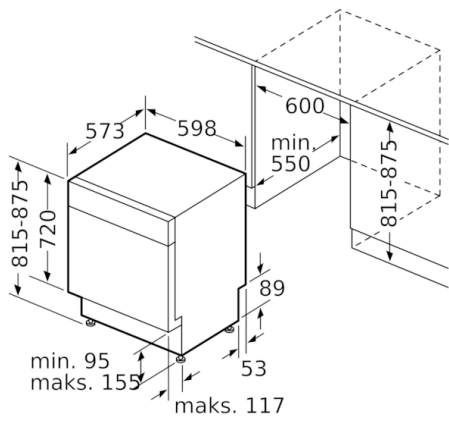

Teknisk data

Vandforbrug (l) :	9,5
Installation :	Indbygning
Højde på aftagelig topplade (mm) :	0
Produktmål (mm) :	815 x 598 x 573
Nichemål ved indbygning, mm (H x B x D) :	815-875 x 600 x 550
Dybde med åben dør 90 grader (mm) :	1150
Regulerbare ben :	Ja - alt forfra
Maksimal regulering af stilleben (mm) :	60
Regulerbar sokkel :	Horisontal og vertikal
Nettovægt (kg) :	45,811
Bruttovægt (kg) :	48,0
Strømstyrke (A) :	10
Elementspænding (V) :	220-240
Frekvens (Hz) :	50; 60
Længde på elledning (cm) :	175
Stiktype :	Schukostik med jord
Tilgangssslange, længe (cm) :	140
Afløbsslange (cm) :	190
EAN-kode :	4242002982267
Antal standard kuverter :	13
Årligt energiforbrug (kWh/årligt) - NY (2010/30/EC) :	234,00
Energiforbrug (kWh) :	0,82
Energiforbrug standby (W) - NY (2010/30/EC) :	0,10
Energiforbrug slukket (W) - NY (2010/30/EC) :	0,10
Årligt vandforbrug (l/årligt) - NY (2010/30/EC) :	2660
Tørreevne :	A
Referenceprogram for energimærkning :	Eco
Samlet tidsforbrug for energimærkningsprogram (min) :	195
Lydniveau (dB(A) re 1 pW) :	44
Installation :	Underbygning

Mål i mm