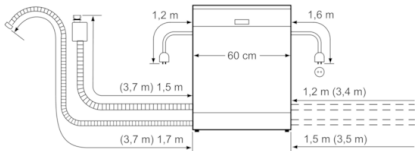

**Serie | 4, Opvaskemaskine til underbygning,
60 cm, stål
SMU46CI01S**

( ) Werte mit Verlängerungssatz