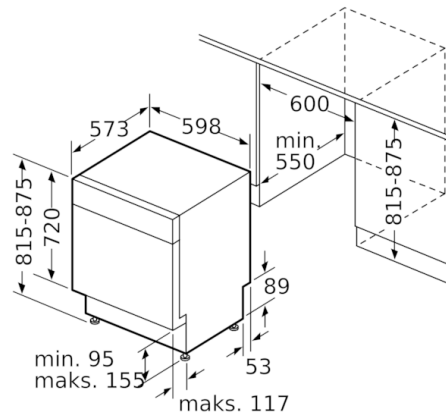

**Serie | 4, Opvaskemaskine til underbygning,
60 cm, stål
SMU46CI01S**

( ) Werte mit Verlängerungssatz

Mål i mm