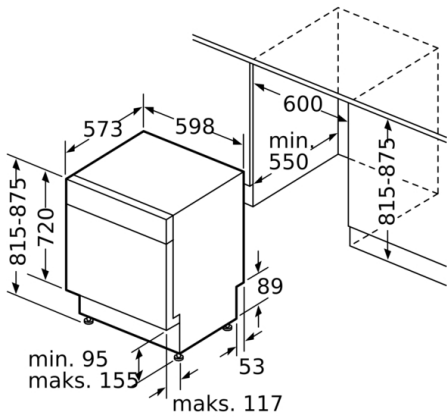

### Installation

- Bagerste ben indstilleligt fra fronten

**Serie | 4, Opvaskemaskine til underbygning,  
60 cm, stål  
SMU46CI00S**

Mål i mm