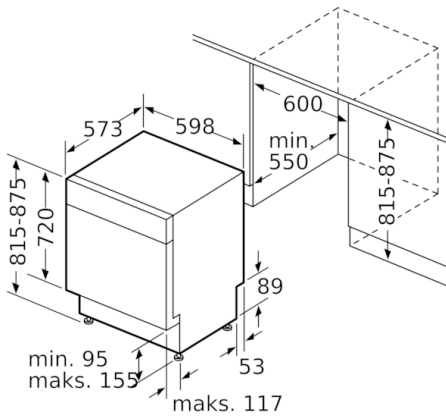

**Serie | 4, Opvaskemaskine til underbygning,
60 cm, stål
SMU46AI01S**

Mål i mm