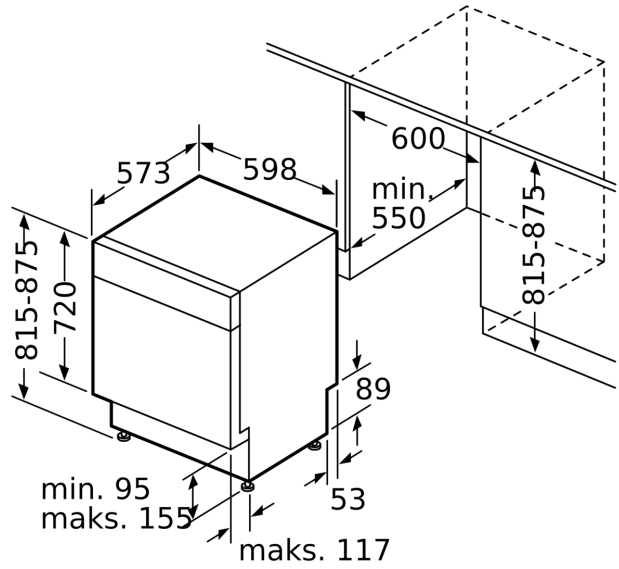

² Energiforbrug i kWh per 100 cyklus (i program Øko 50 °C)

³ Vandforbrug i liter per cyklus (i program Øko 50 °C)

**Serie 2, Opvaskemaskine til
underbygning, 60 cm, hvid
SMU2ITW04S**

Mål i mm

⌘ Stikdåse
() Værdier med forlængersæt

Mål i mm