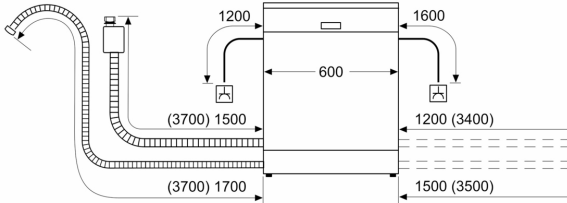

<sup>3</sup> Vandforbrug i liter per cyklus (i program Øko 50 °C)

**Serie 2, Opvaskemaskine til  
underbygning, 60 cm, hvid  
SMU2HTW55S**

Mål i mm

⌘ Stikdåse  
( ) Værdier med forlængersæt

Mål i mm