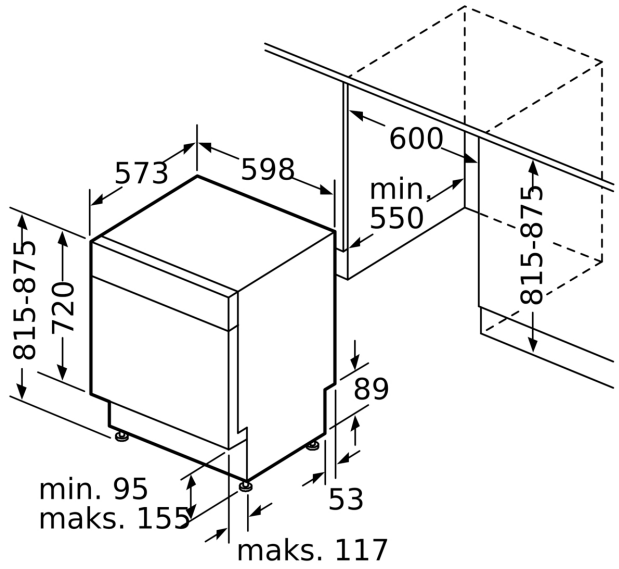

<sup>3</sup> Vandforbrug i liter per cyklus (i program Øko 50 °C)

**Serie 2, Opvaskemaskine til  
underbygning, 60 cm, hvid  
SMU2HTW55S**

Mål i mm

⌘ Stikdåse  
( ) Værdier med forlængersæt

Mål i mm