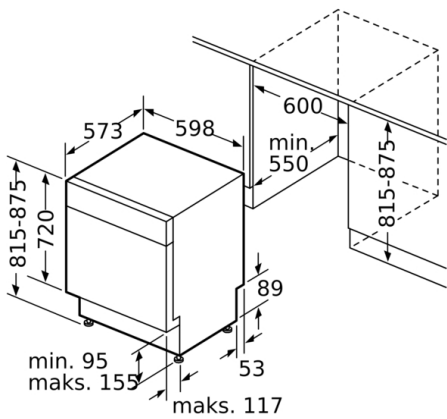

Teknisk data

Energieffektivitetsklasse: D
Energiforbrug for 100 cyklusser Eco-programmet: 85 kWh
Maksimalt antal kuverter: 14
Vandforbrug for eco-programmet i liter pr. cyklus: 9,5 l
Programmets varighed: 3:15 h
Luftbåren, akustisk støjemission: 42 dB(A) re 1 pW
Luftbåren akustisk støjemissionsklasse: B
Installation: Indbygning
Højde på aftagelig topplade: 0 mm
Produktmål: 815 x 598 x 573 mm
Nichemål ved indbygning (H x B x D): 815-875 x 600 x 550 mm
Godkendelse af certifikater: CE, VDE
Dybde med åben dør 90 grader: 1150 mm
Regulerbare ben: Ja - alt forfra
Maksimal regulering af stilleben: 60 mm
Regulerbar sokkel: Horisontal og vertikal
Nettovægt: 47,811 kg
Bruttovægt: 50,0 kg
Strømstyrke: 10 A
Elementspænding: 220-240 V
Frekvens: 50; 60 Hz
Længde på elledning: 175 cm
Stiktype: Schukostik med jord
Tilgangsslange, længe: 165 cm
Afløbsslange: 190 cm
EAN-kode: 4242002925318
Installation: Underbygning

**Serie | 6, Opvaskemaskine til underbygning,
60 cm, rustfrit stål
SMP69M15SK**

Mål i mm