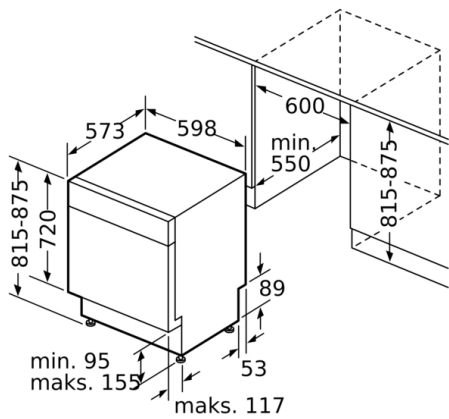

Teknisk data

Energieffektivitetsklasse: D
Energiforbrug for 100 cyklusser Eco-programmet: 85 kWh
Maksimalt antal kopper: 14
Vandforbrug for eco-programmet i liter pr. cyklus: 9,5 l
Programmets varighed: 3:15 h
Luftbåren, akustisk støjemission: 41 dB(A) re 1 pW
Luftbåren akustisk støjemissionsklasse: B
Installation: Indbygning
Højde på aftagelig topplade: 0 mm
Produktmål: 815 x 598 x 573 mm
Nichemål ved indbygning (H x B x D): 815-875 x 600 x 550 mm
Godkendelse af certifikater: CE, VDE
Dybde med åben dør 90 grader: 1150 mm
Regulerbare ben: Ja - alt forfra
Maksimal regulering af stilleben: 60 mm
Regulerbar sokkel: Horisontal og vertikal
Nettovægt: 53,330 kg
Bruttovægt: 55,5 kg
Strømstyrke: 10 A
Elementspænding: 220-240 V
Frekvens: 50; 60 Hz
Længde på elledning: 175 cm
Stiktype: Schukostik med jord
Tilgangsslange, længe: 165 cm
Afløbsslange: 190 cm
EAN-kode: 4242005065318
Installation: Underbygning

**Serie | 4, Opvaskemaskine til underbygning,
60 cm, hvid
SMP46TW01S**

Mål i mm