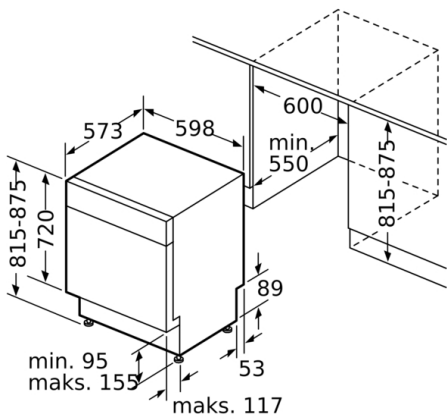

**Serie | 4, Opvaskemaskine til underbygning,
60 cm, rustfrit stål
SMP46TS01S**

Mål i mm