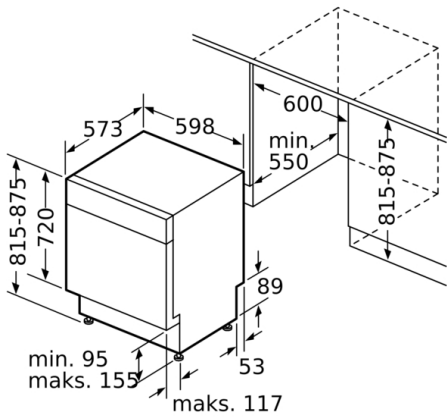

Teknisk data

Energieffektivitetsklasse: D
Energiforbrug for 100 cyklusser Eco-programmet: 85 kWh
Maksimalt antal kuverter: 14
Vandforbrug for eco-programmet i liter pr. cyklus: 9,5 l
Programmets varighed: 3:15 h
Luftbåren, akustisk støjemission: 44 dB(A) re 1 pW
Luftbåren akustisk støjemissionsklasse: B
Installation: Indbygning
Højde på aftagelig topplade: 0 mm
Produktmål: 815 x 598 x 573 mm
Nichemål ved indbygning (H x B x D): 815-875 x 600 x 550 mm
Godkendelse af certifikater: CE, VDE
Dybde med åben dør 90 grader: 1150 mm
Regulerbare ben: Ja - alt forfra
Maksimal regulering af stilleben: 60 mm
Regulerbar sokkel: Horisontal og vertikal
Nettovægt: 45,696 kg
Bruttovægt: 48,0 kg
Strømstyrke: 10 A
Elementspænding: 220-240 V
Frekvens: 50; 60 Hz
Længde på elledning: 175 cm
Stiktype: Schukostik med jord
Tilgangsslange, længde: 165 cm
Afløbsslange: 190 cm
EAN-kode: 4242005133710
Installation: Underbygning

Mål i mm